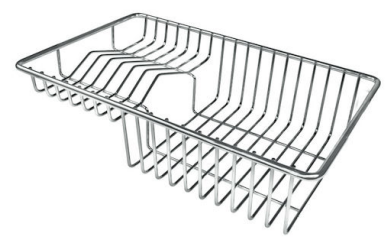

PÉRIMÈTRE TROP COMPLET

Le trop plein est un dispositif de sécurité toujours présent sur les éviers Foster qui empêche l'eau de déborder de la cuve en cas d'oubli. La solution du vidange périmétrique améliore l'esthétique grâce à sa forme carrée et essentielle.

VIDANGE 3,5" BASKET

La vidange est équipé d'une grande bonde de 3,5", avec un bouchon à panier pratique qui empêche les parties solides de s'écouler dans le drain.

DÉTAILS

Bord d'installation

Sous-plan

Coloration	Gold
Finition	PVD
Matériau	Acier inoxydable AISI 304
Textures	Brossée Foster
Base	60 cm
Dimensions	440x440 mm
Équipement standard	Crochets de fixation, joint, vidange, trop-plein et siphon, Emballage en boîte
Trous mitigeur	Pas de trous en standard
Trou d'encastrement	Voir fiche technique (pour tous les modèles à fleur ou à fleur installés par-dessus, et sous-plan)
Égouttoir	Non
Largeur	44 cm
Mesure cuve	400 x 400 mm
Numéro cuves	1 cuve
Vidange	Vidange de 3,5

DESSINS TECHNIQUES

Cut out size
Dimensioni per foratura top

GALERIE

ACCESSOIRES OPTIONNELS

CUVETTE PERFOREE INOX
A154 F00

* uniquement en combinaison avec
l'accessoire A644 F04

CUVETTE PLASTIQUE BLANCHE
A153 A00

GRILLE POR.ASSIETTES INOX
mm214x379

A100 C03
* uniquement en combinaison avec
l'accessoire A644 A01

GRILLE PORTE-ASSIETTES INOX
25x35

A100 A54
* uniquement en combinaison avec
l'accessoire A644 F04

PLANCHE DE DECOUPE CRYSTAL
23x41 CM