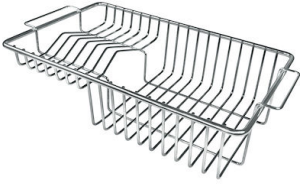

GRILLE POR.ASSIETTES INOX
mm214x379

A100 C03
* uniquement en combinaison avec
l'accessoire A644 A01

GRILLE PORTE-ASSIETTES INOX
25x35

A100 A54
* uniquement en combinaison avec
l'accessoire A644 F04

PLANCHE DE DECOUPE CRYSTAL
23x41 CM

A631 C00

PLANCHE DE DECOUPE DOUBLE
HDPE

A644 A01

PLANCHE DE DECOUPE DOUBLE
IROKO

A644 F04

PLANCHE DE DECOUPE HDPE
27x42 CM

A657 F01

CUVETTE INOX PERFOREE
A151 F00

* uniquement en combinaison avec
l'accessoire A644 A01

GRILLE PORTE-ASSIETTES INOX
250x425
A100 B01

KIT RÂPES ET PLANCHE DE
DECOUPE HDPE
A159 A01
* uniquement en combinaison avec
l'accessoire A644 A01

LES APPARIEMENTS RECOMMANDÉS